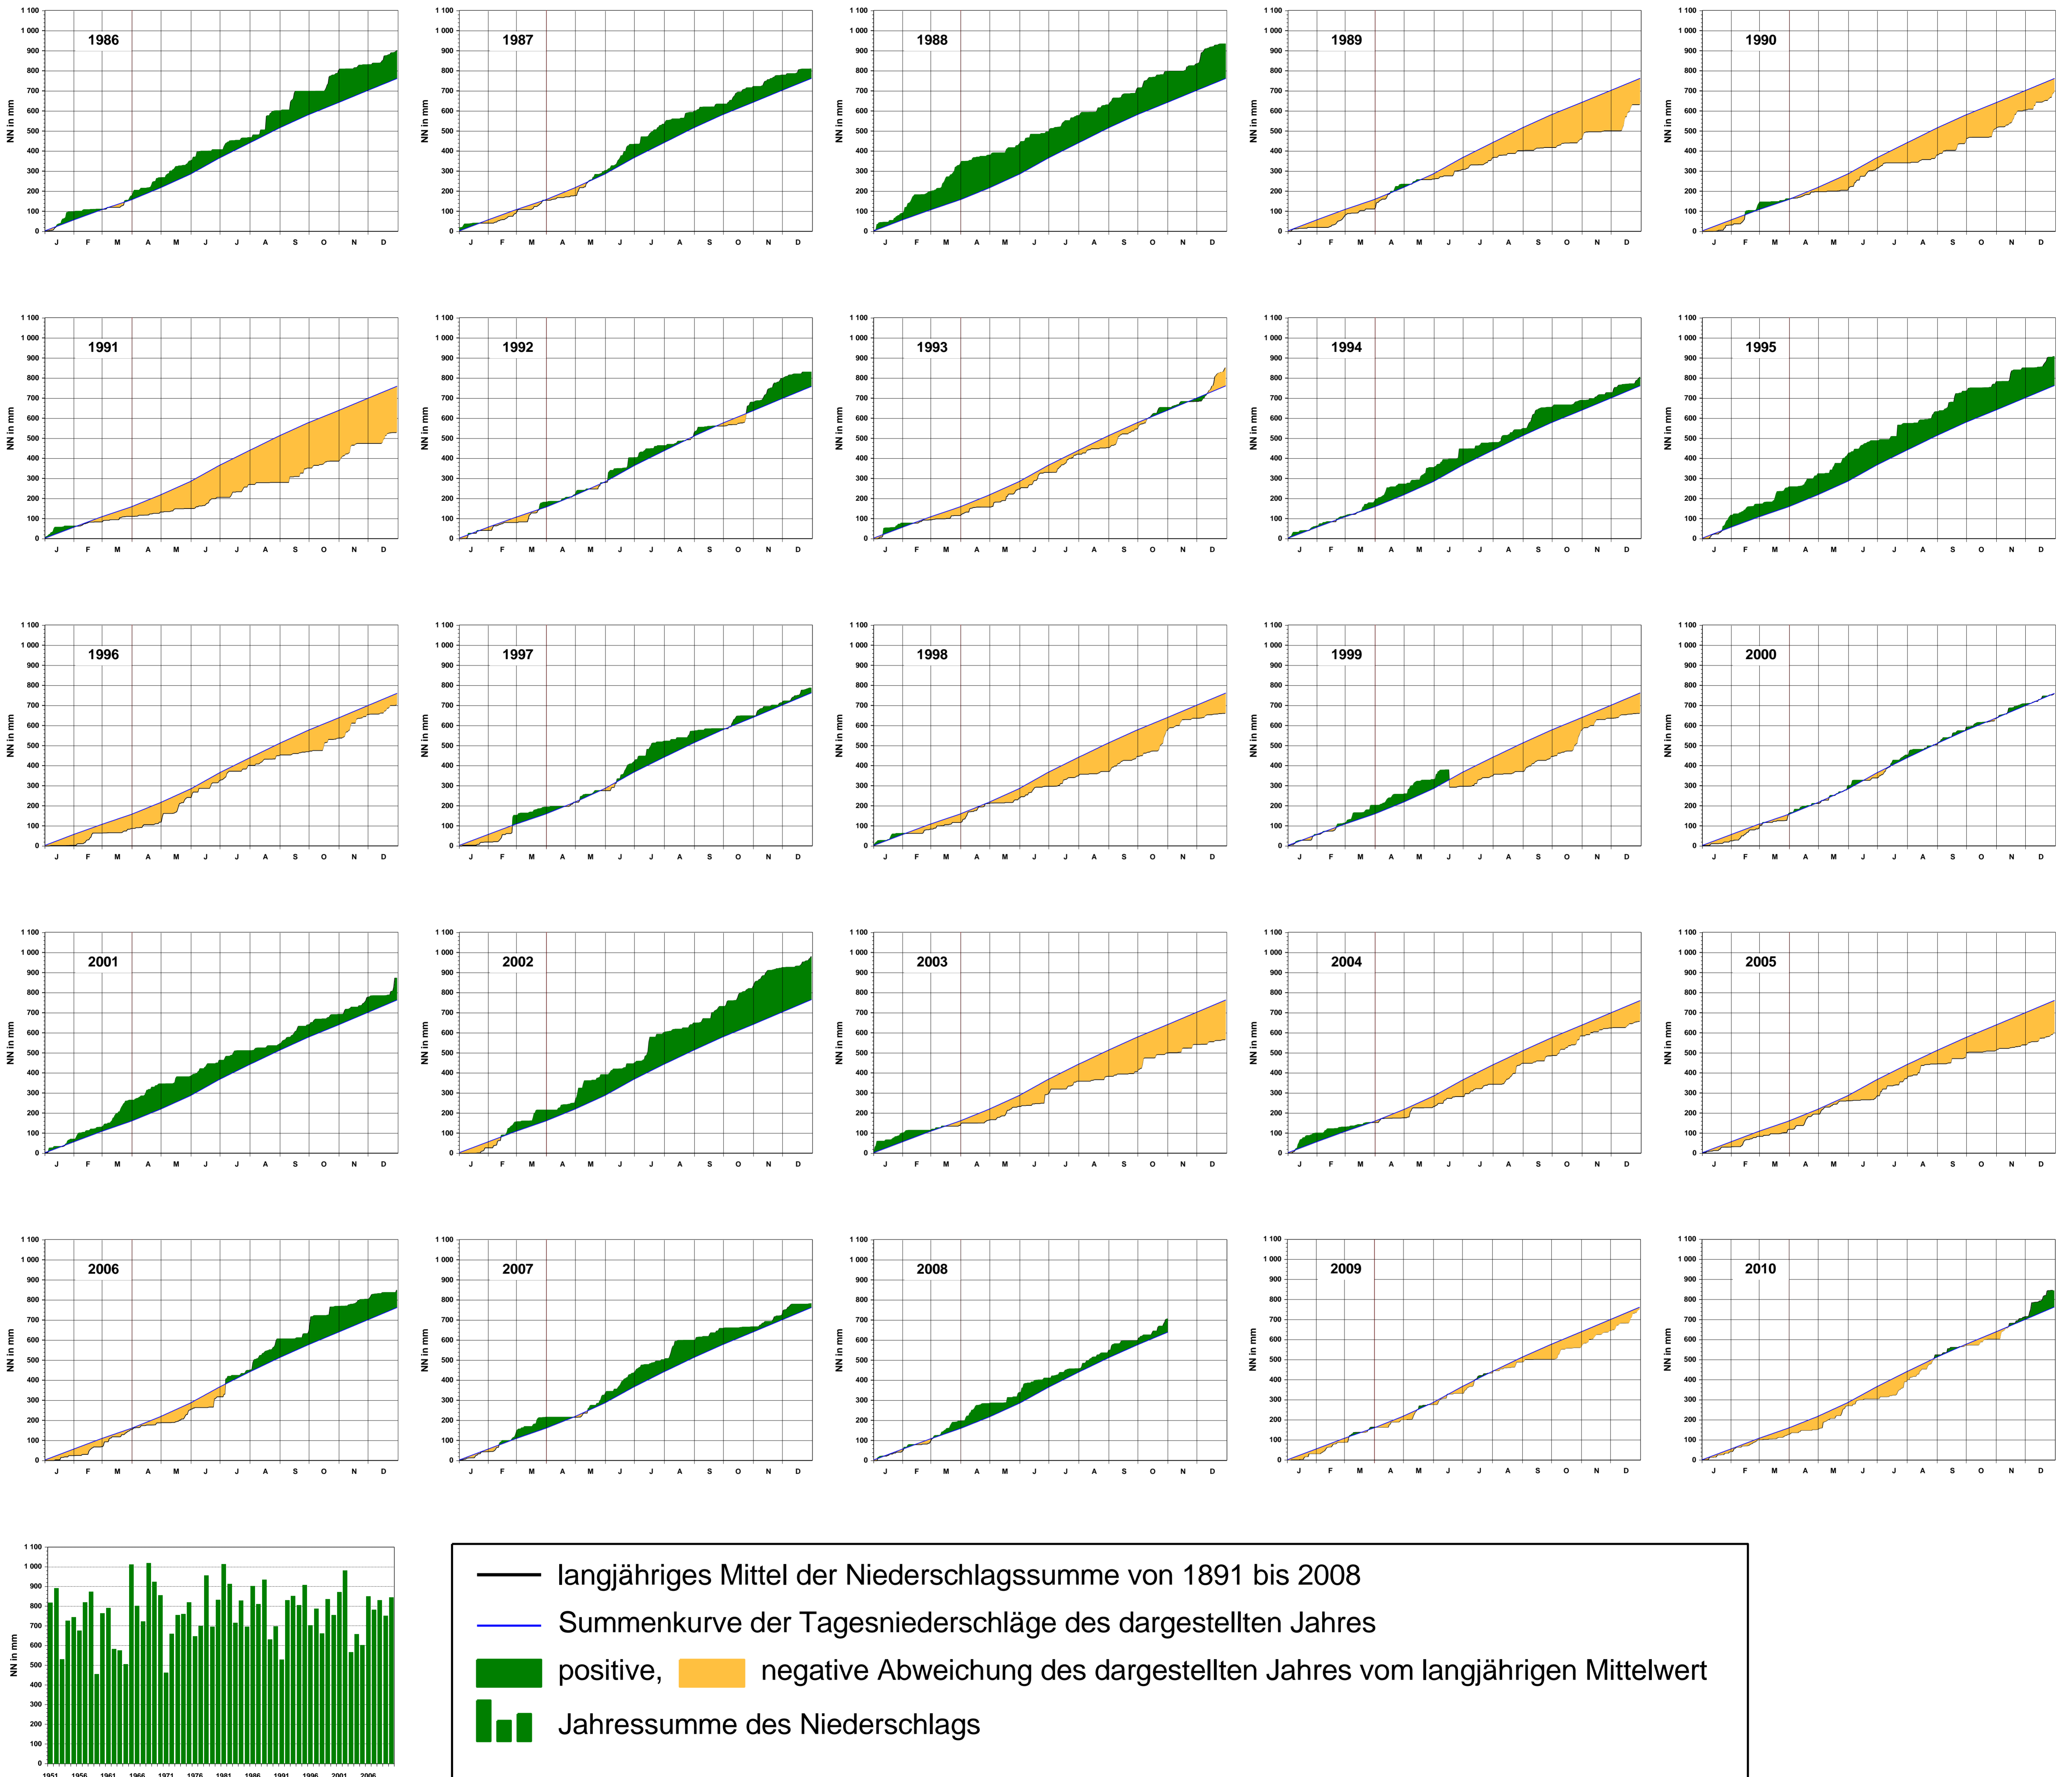

# Tagesmittel der Temperatur an der Wetterstation Karlsruhe

\*ab 2009 wurden die Daten der DWD Station Rheinstetten verwendet.